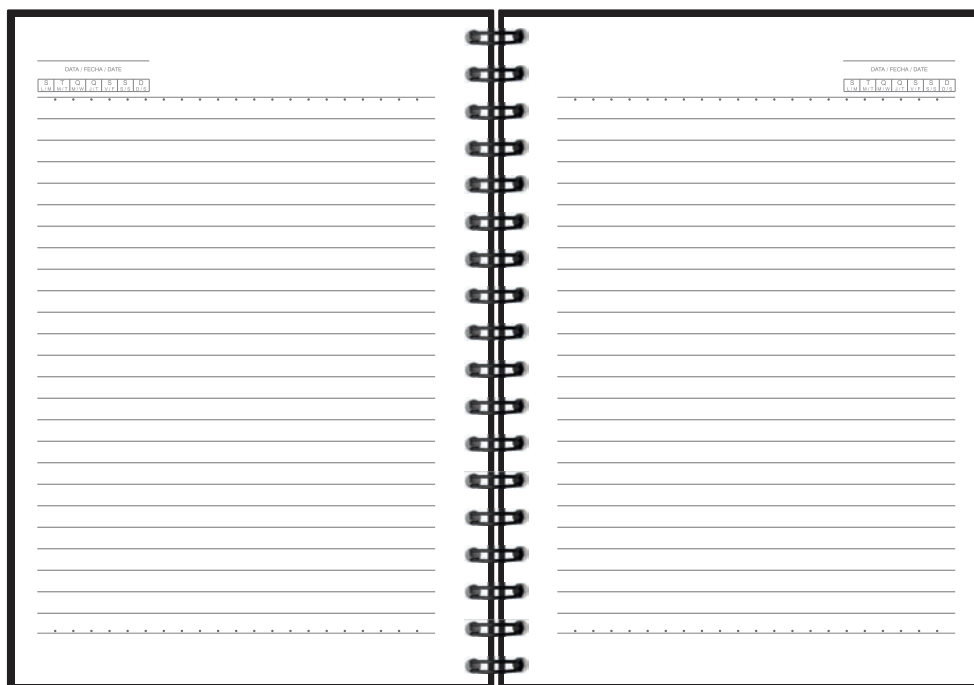

- 88x138 mm
- 138x200 mm

Acabamento lombada

Capa & Contracapa coordenadas
disponível em todos os formatos

Acabamento Wire-0

MODELO C7

Contracapa

Capa

Disponível nos materiais:
Linho e Vega