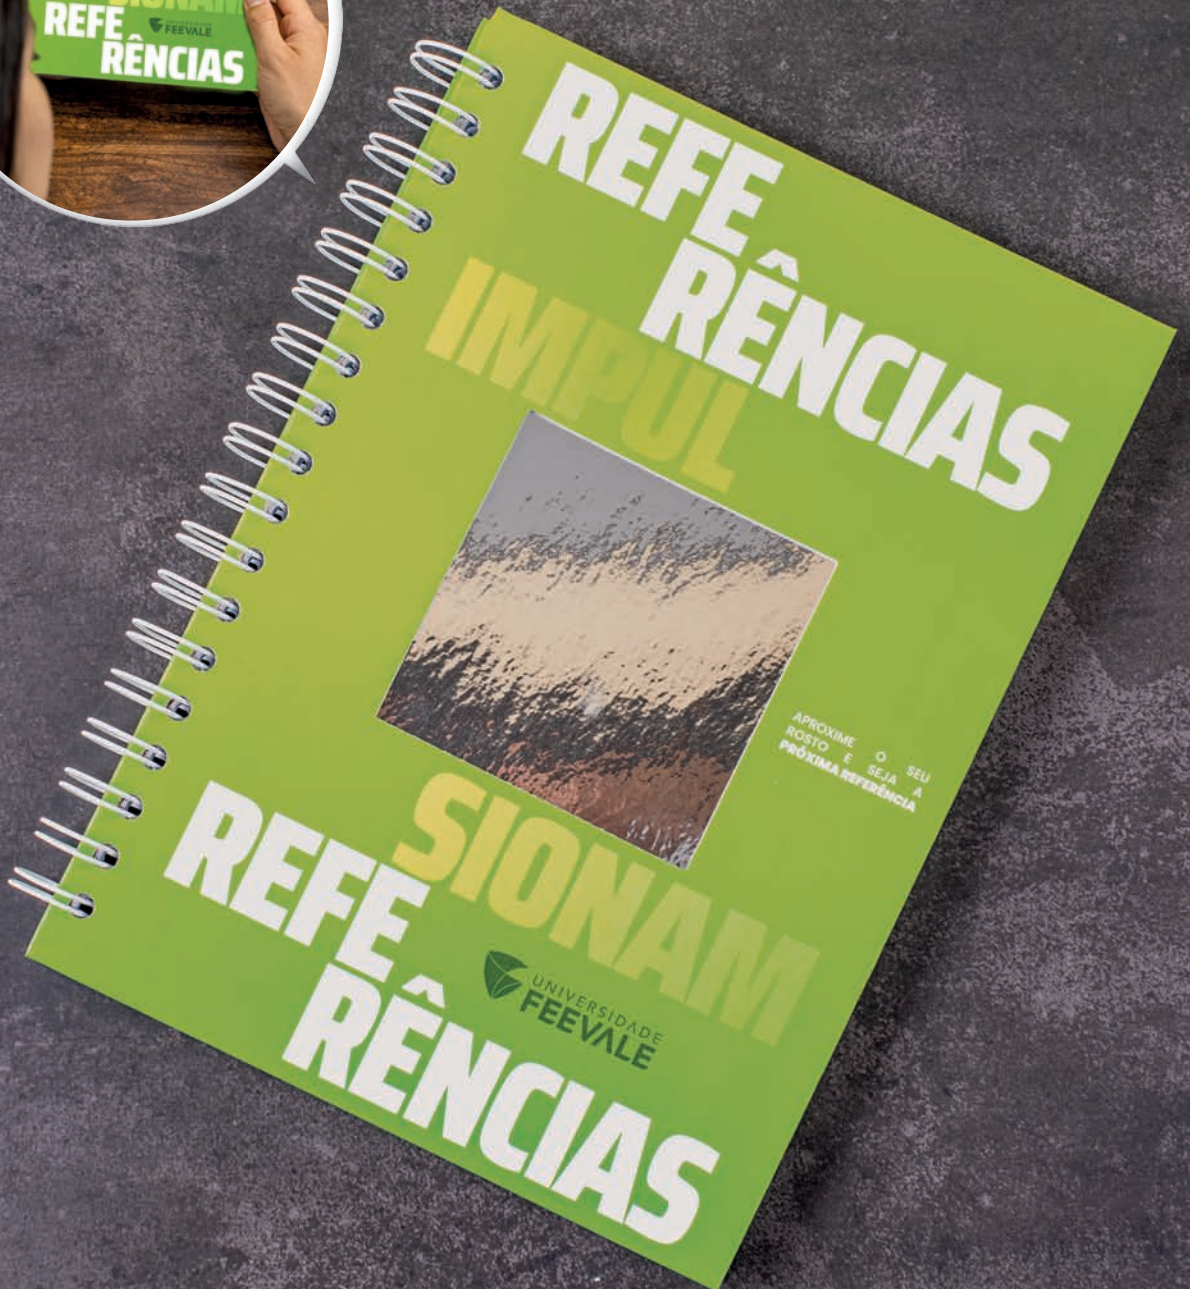

PROJETOS ESPECIAIS

Nós desenvolvemos o produto perfeito para sua empresa se destacar nas ações promocionais e branding.