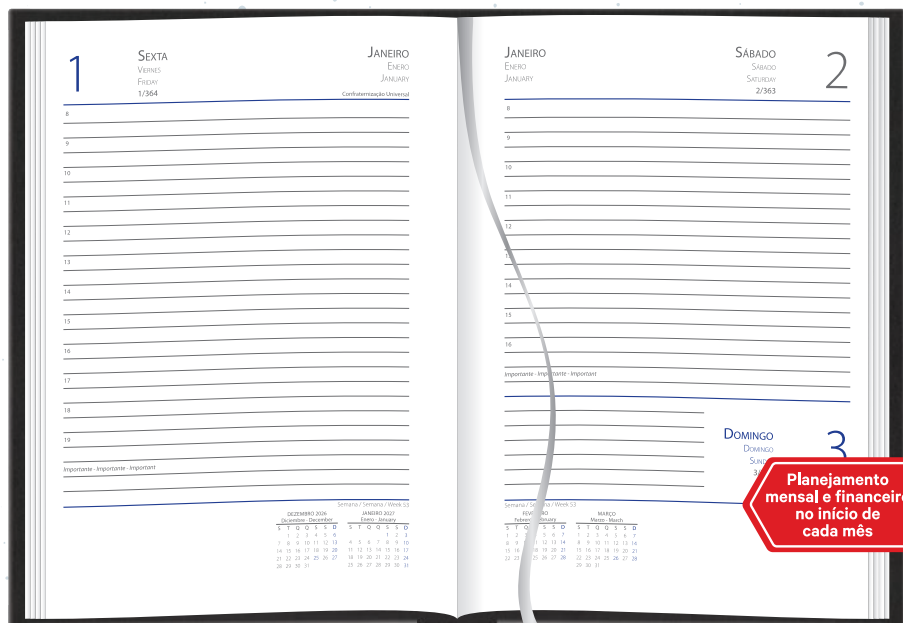

Diárias

LOMBADA

Safira código 730

- formato 138x200 mm
- papel offset 60 g/m²
- 352 páginas
- impresso em 1 cor (cinza)
- fitilho

Ônix código 710

- formato 138x200 mm
- papel offset 60 g/m²
- 384 páginas
- impresso em 2 cores (cinza e azul)
- fitilho