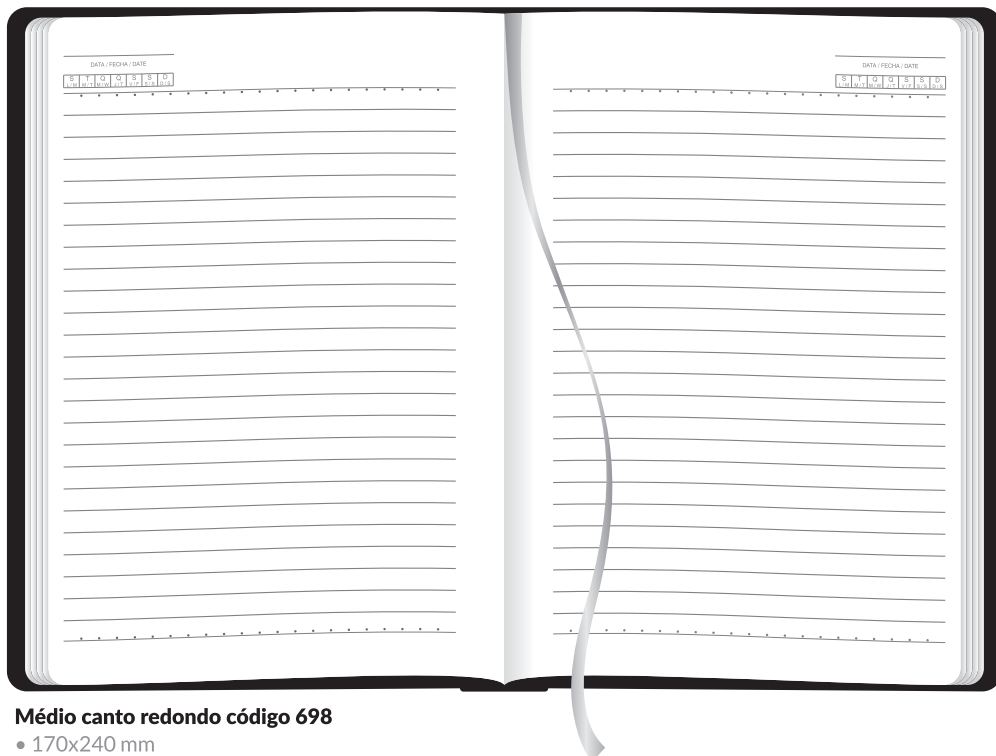

Médio canto redondo código 698

- 170x240 mm
- 96 folhas
- impresso em 1 cor (cinza)
- papel offset