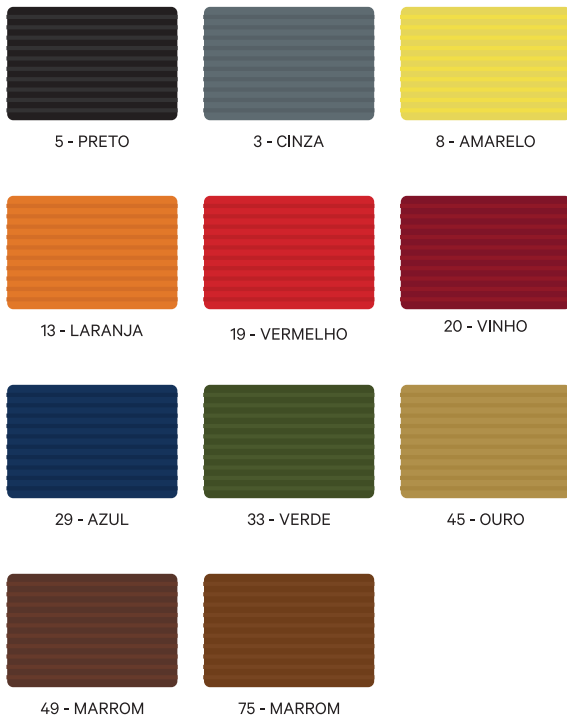

Elásticos

PARA FECHAMENTO & PORTA-CANETA

6 mm

15 mm

• Elástico fechamento 15mm, disponível apenas para produto lombada