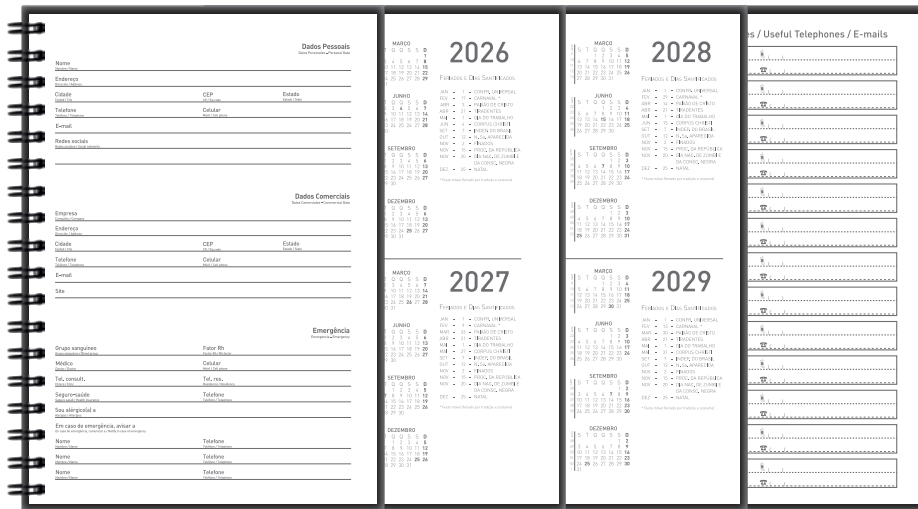

Lâmina com Dobra

- Impressão 4x4 / 4x0
- 1 dobra
- Papel couchê / offset
- Disponíveis nos formatos:
 - 112x166 mm
 - 138x200 mm
 - 150x210 mm
 - 170x240 mm
 - 195x270 mm

Módulos

PARA CADERNOS

Módulo 1

Disponível nos formatos