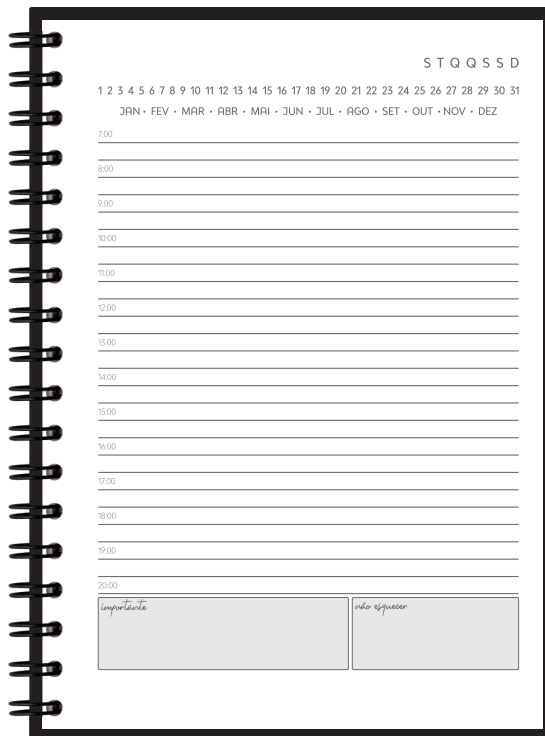

Cadernos

CRIE UM LAYOUT DIFERENTE

M2