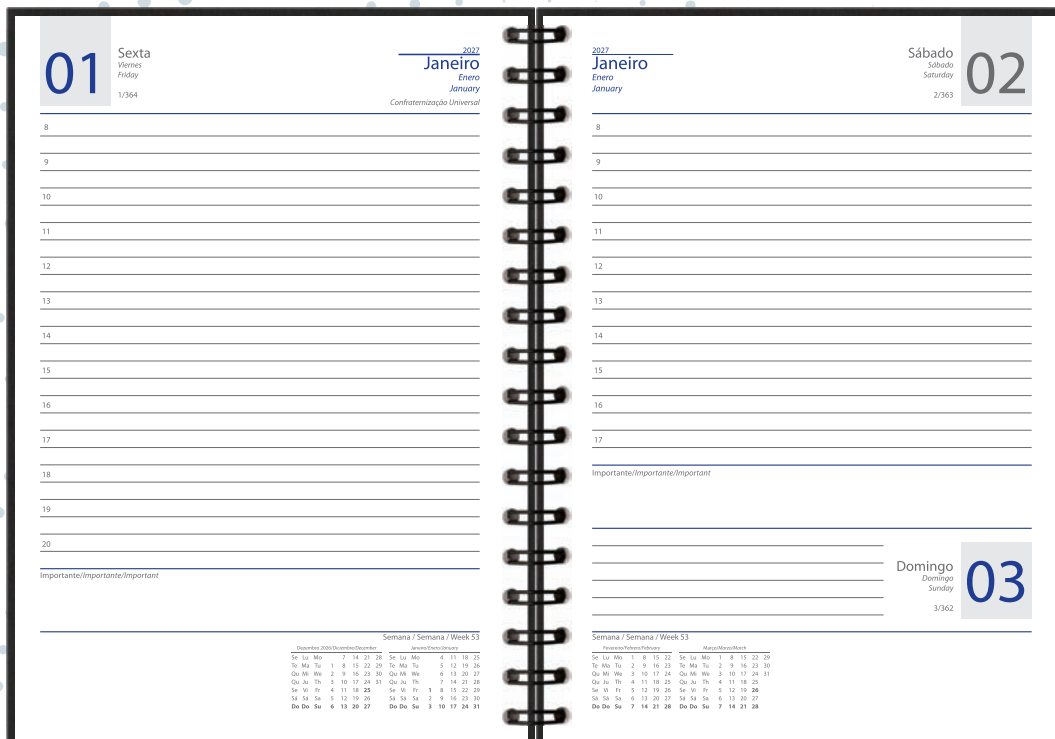

Mônaco código 561

- formato 170x240 mm
- papel offset 60 g/m²
- 352 páginas
- impresso em 2 cores (cinza e azul)
- marcador de páginas (opcional)
- 8 páginas de mapas em papel couché brilho 4 cores (opcional)
- wire-o