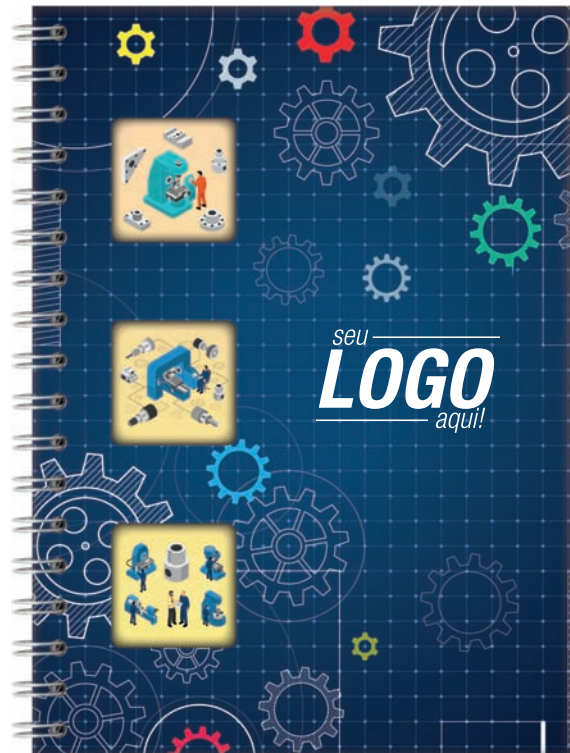

Quadrados

Formato 170x240 mm