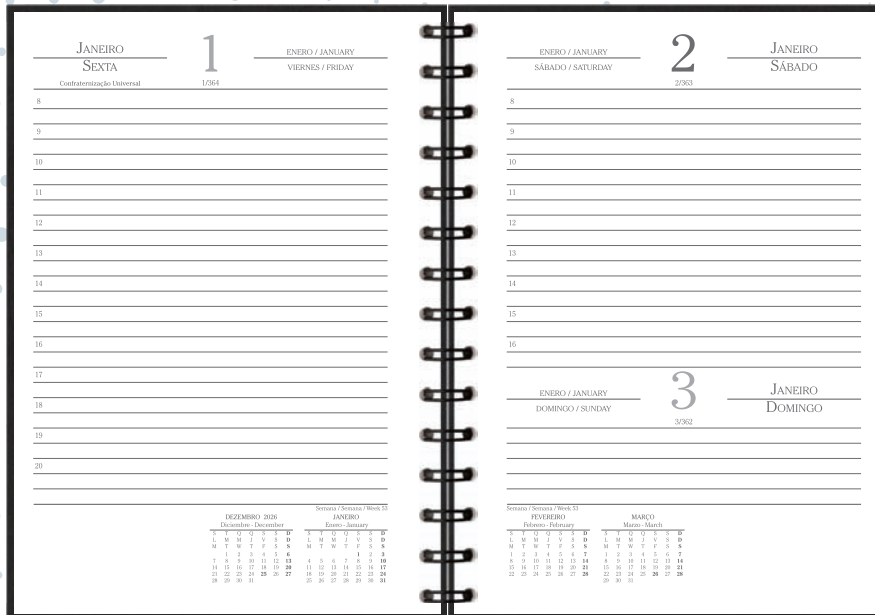

Semanais

LOMBADA

Málaga código 910

Modelo de bolso

- formato 150x80 mm
- papel offset 60 g/m²
- 128 páginas
- impresso em 1 cor (cinza)
- fitilho
- cantos arredondados

Pamplona código 731

- formato 138x200 mm
- papel offset 60 g/m²
- 352 páginas
- impresso em 1 cor (cinza)
- marcador de páginas (opcional)
- wire-o