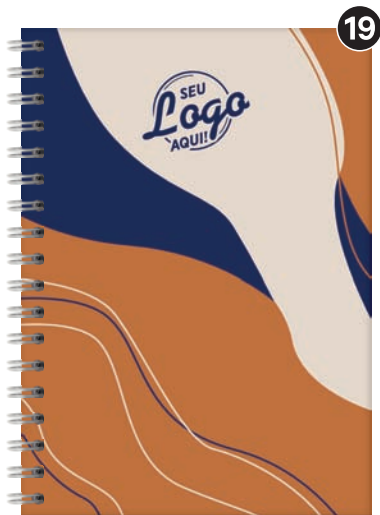

Aquarela Design