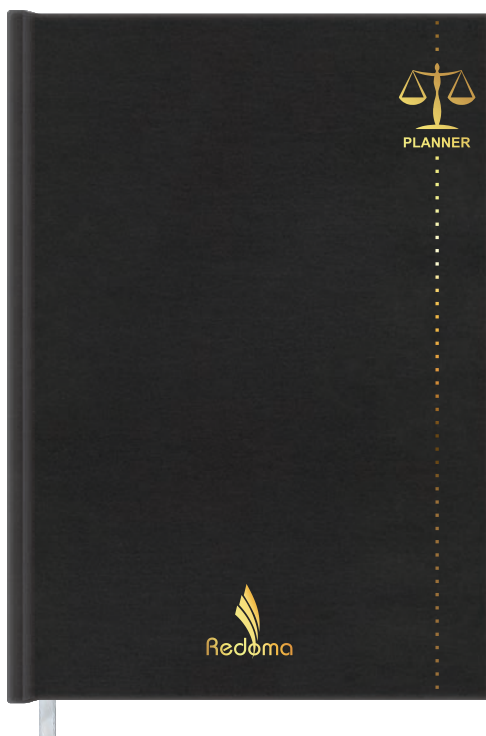

Planner

JURÍDICO

Conteúdo Jurídico

Planner Jurídico código 473

- formato 170x240 mm
- papel offset 60 g/m²
- 160 folhas
- impresso em 2 cores (cinza e azul)
- fitilho
- conteúdo jurídico
- lombada

Disponível no material Vega preto