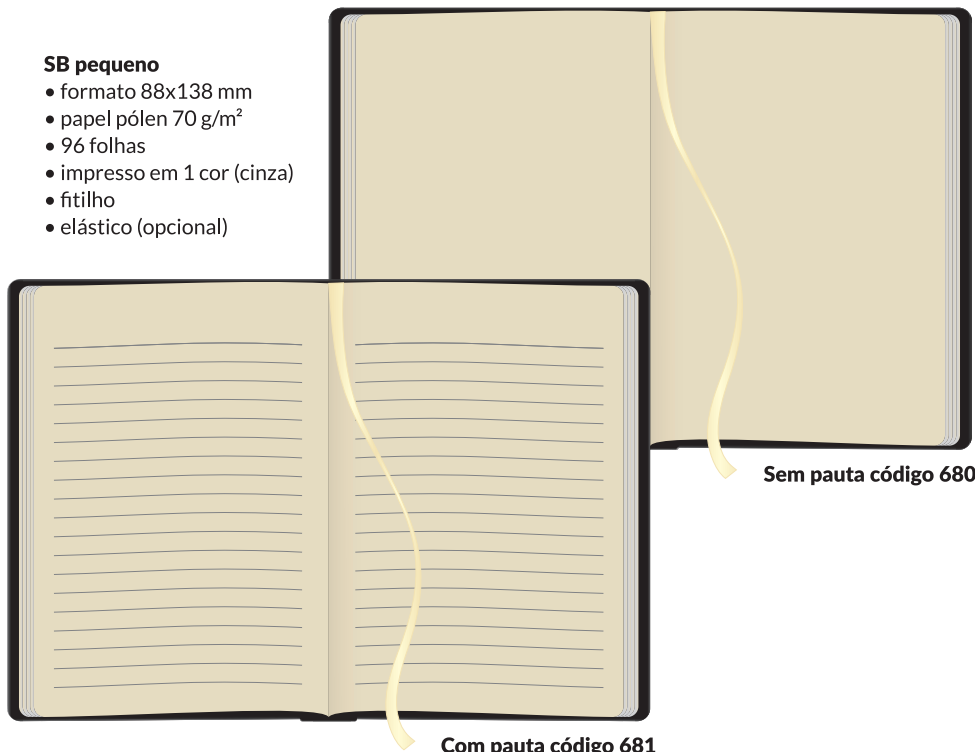

SB pequeno

- formato 88x138 mm
- papel pólen 70 g/m²
- 96 folhas
- impresso em 1 cor (cinza)
- fitilho
- elástico (opcional)