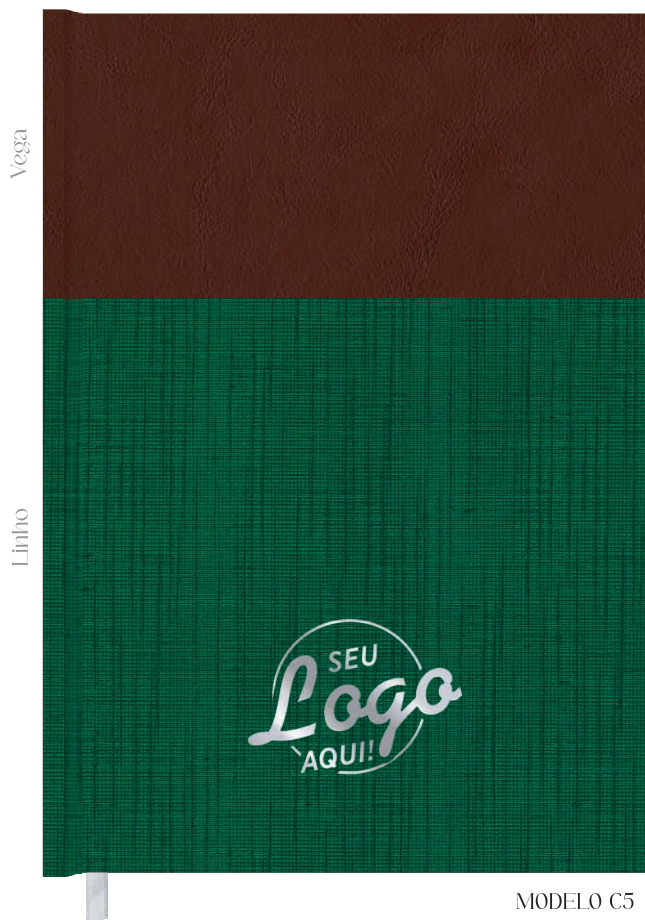

Coordenadas

COMBINAÇÕES DE REVESTIMENTOS

Combinações permitidas:
Revestimentos: Linho e Vega

Capa coordenada
disponível nos formatos:

- 138x200 mm
- 150x210 mm
- 170x240 mm

Acabamento lombada

MODELO C5