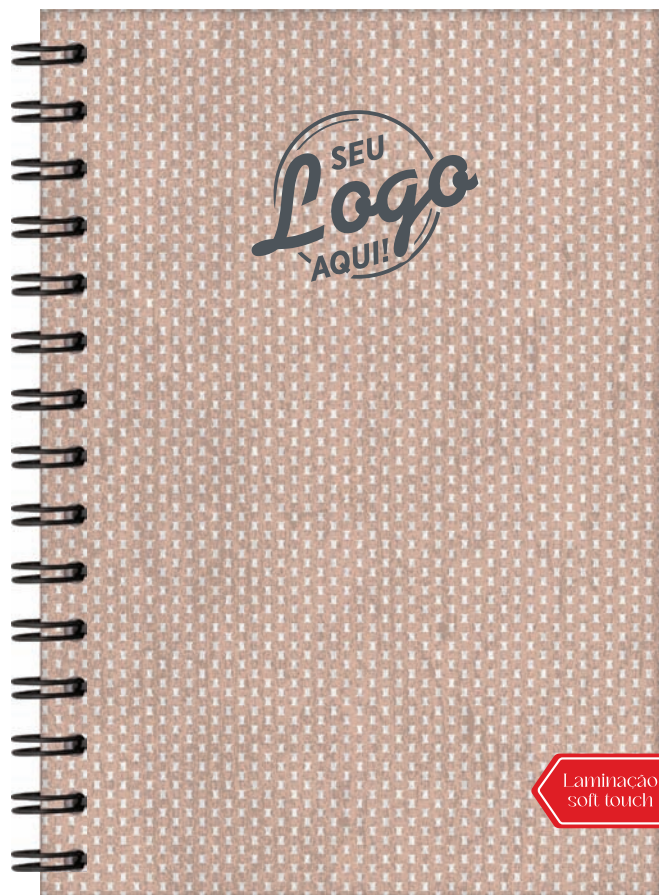

DNFD - Fendi

DNMT - Menta

DNAZ - Azul

DNCZ - Cinza

Técnicas de Gravação

HOT STAMPING

Disponível apenas para produtos em wire-o.

CVMS - Marsala