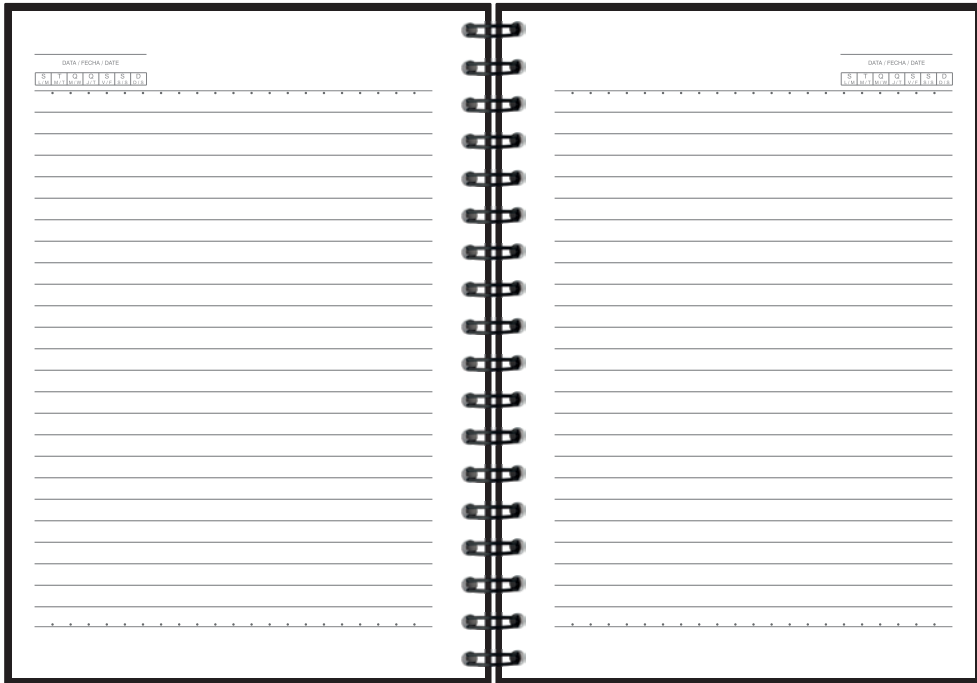

Médio código 991

- 170x240 mm
- 96 folhas
- impresso em 1 cor (cinza)
- papel offset

* também disponível com
128 folhas código 994