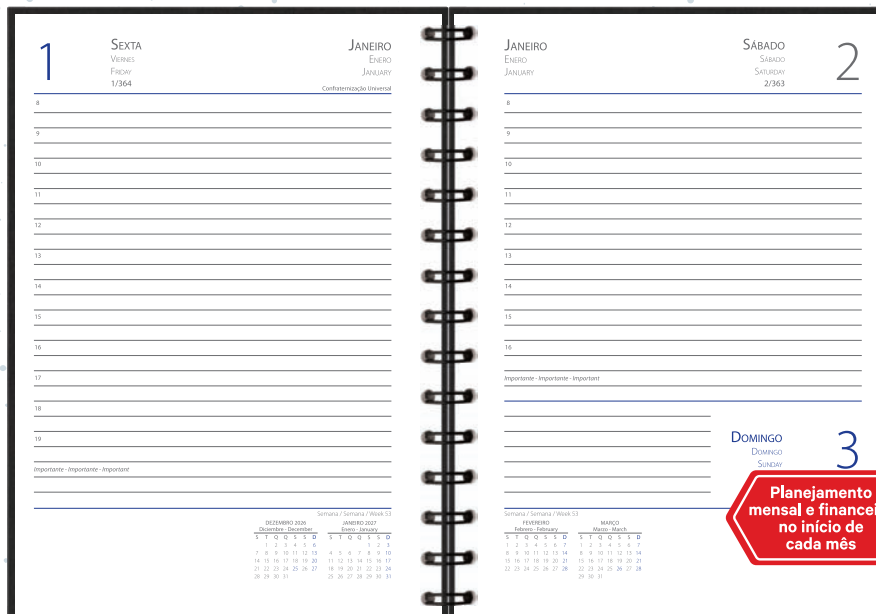

Granada código 500

- formato 138x200 mm
- papel offset 60 g/m²
- 384 páginas
- impresso em 2 cores (cinza e azul)
- marcador de páginas (opcional)
- 8 páginas de mapas em papel couché brilho 4 cores (opcional)
- wire-o