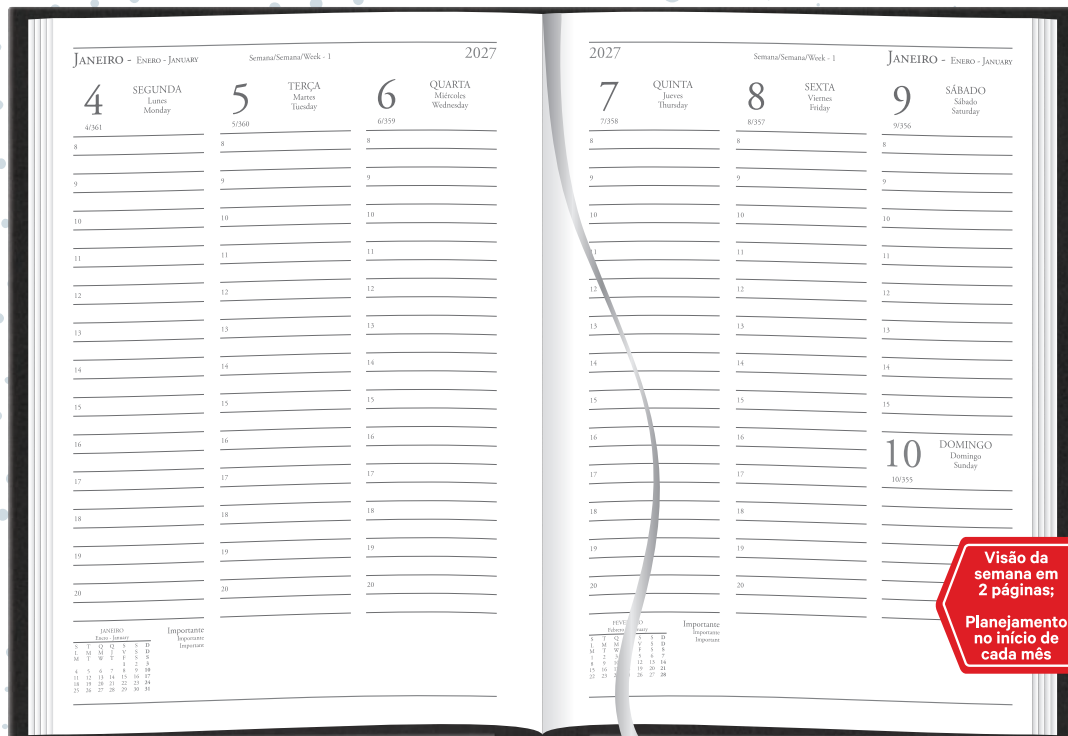

Diárias

LOMBADA

London código 709

- formato 170x240 mm
- papel offset 60 g/m²
- 352 páginas
- impresso em 2 cores (cinza e azul)
- fitilho

Executive note código 975

- formato 170x240 mm
- papel offset 60 g/m²
- 176 páginas
- impresso em 1 cor (cinza)
- fitilho