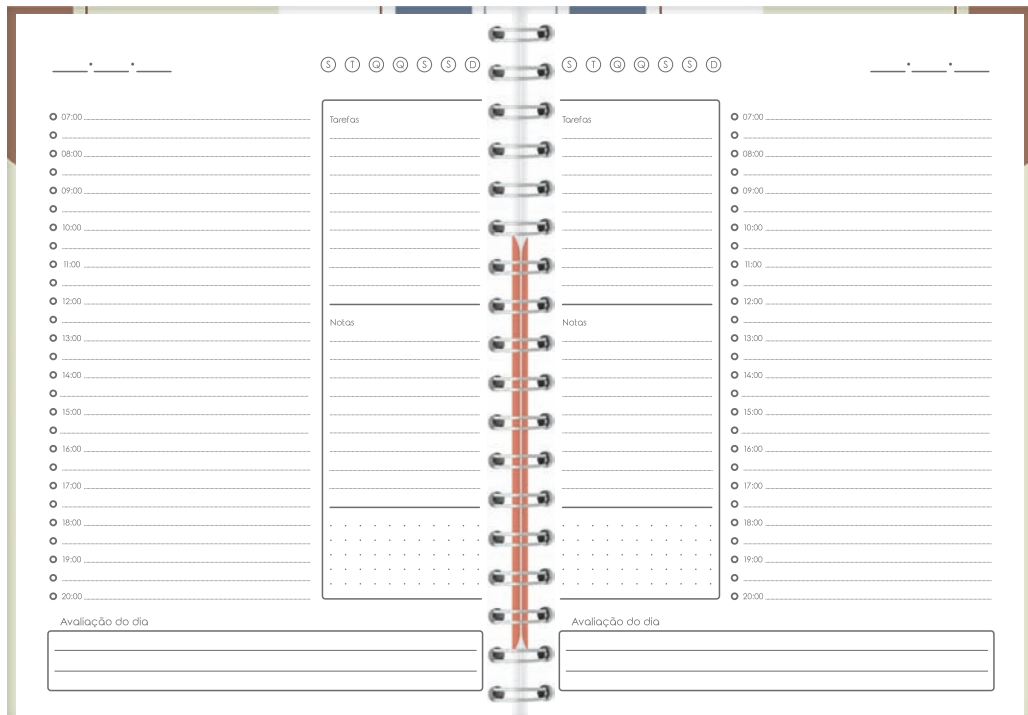

Planner

DIÁRIO

Planner diário médio código 849

- formato 170x240 mm
- papel offset 60 g/m²
- 96 folhas
- impresso em 1 cor (cinza)
- wire-o inteiro ou fracionado