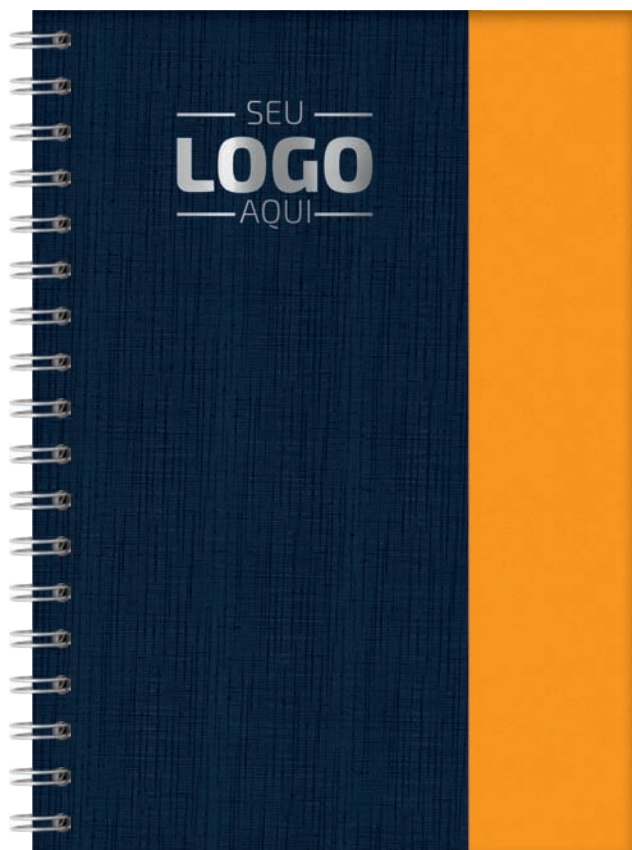

Capa coordenada
disponível nos formatos:

- 138x200 mm
- 150x210 mm

Acabamento lombada

Coordenadas

ESCOLHA A MELHOR
COMBINAÇÃO DE CORES

Linho

Vega

MODELO C6