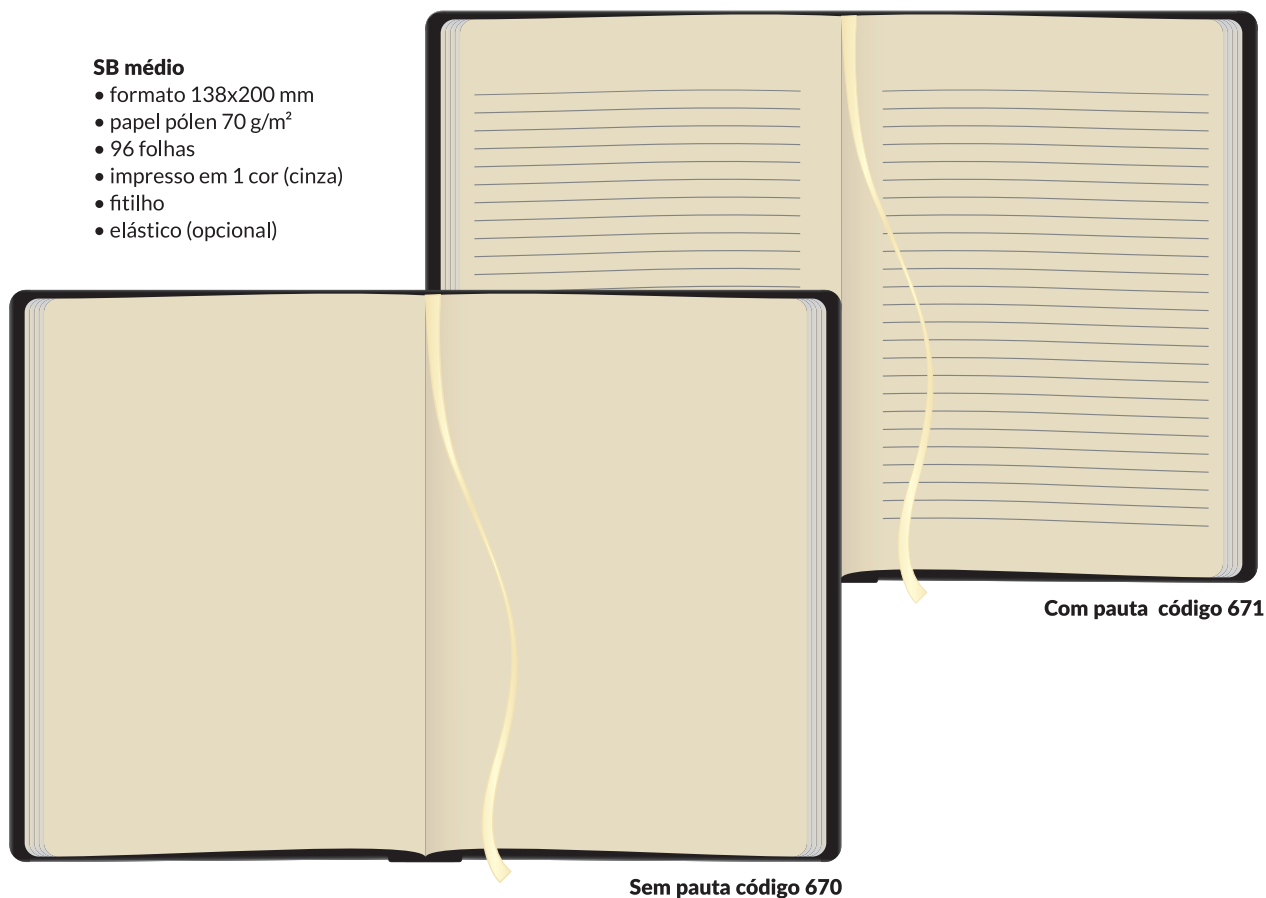

SB médio

- formato 138x200 mm
- papel pólen 70 g/m²
- 96 folhas
- impresso em 1 cor (cinza)
- fitilho
- elástico (opcional)