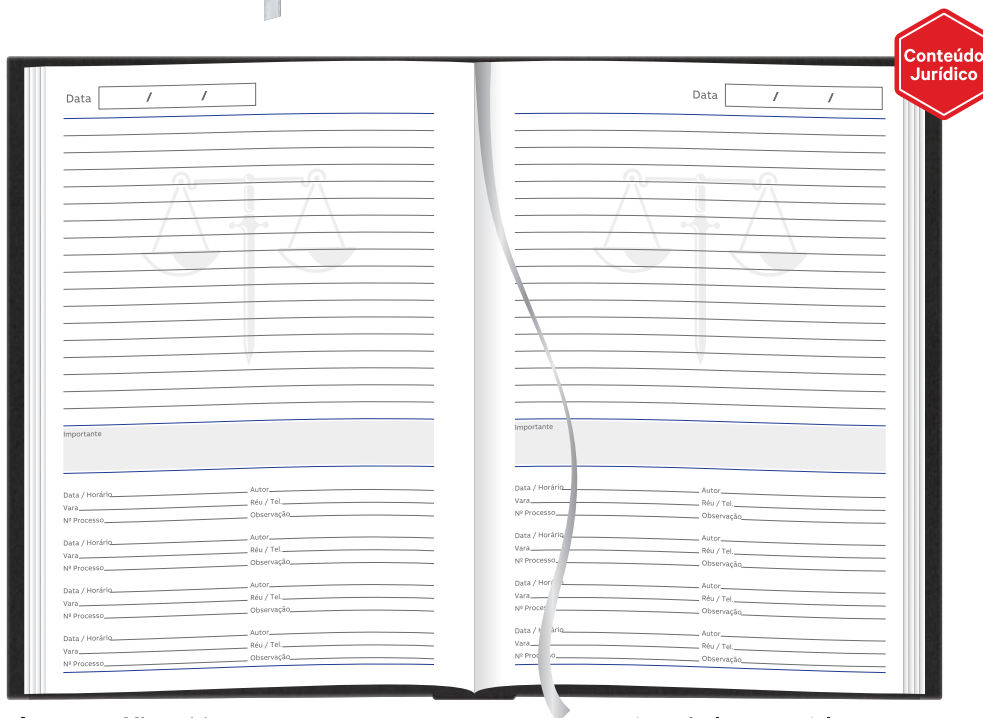

Planner

JURÍDICO

Conteúdo Jurídico

Planner Jurídico código 473

- formato 170x240 mm
- papel offset 60 g/m²
- 160 folhas
- impresso em 2 cores (cinza e azul)
- fitilho
- conteúdo jurídico
- lombada

Disponível no material Vega preto