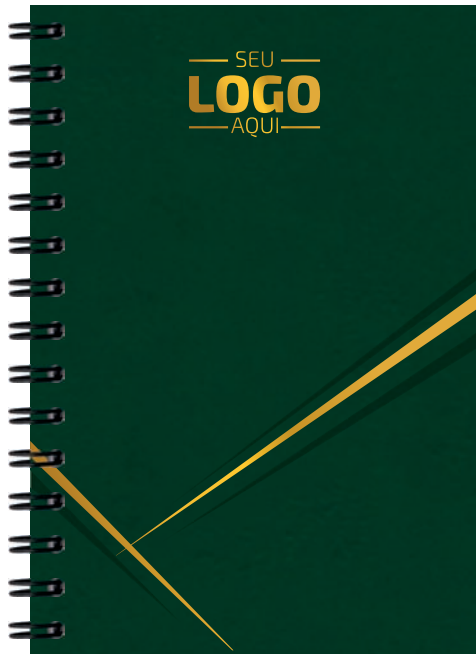

Prime Office

Imagine ter no mesmo produto duas técnicas de gravação: Contraste e Hot Stamping. Você pode dar asas a sua imaginação com essas técnicas no material de capa Vega. Escolha a cor do material e cor de gravação para combinar com sua marca.

Agenda diária código 500

Disponível para os formatos:

88x138mm
138x200mm
150x210mm
170x240mm