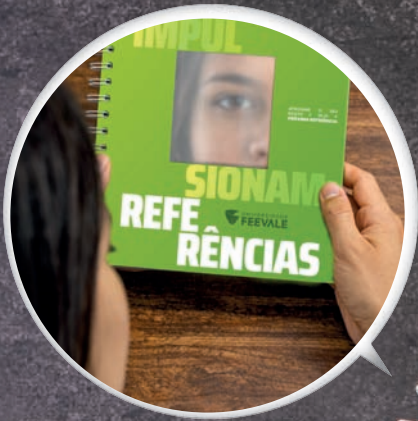

PROJETOS ESPECIAIS

Nós desenvolvemos o produto perfeito para sua empresa se destacar nas ações promocionais e branding.