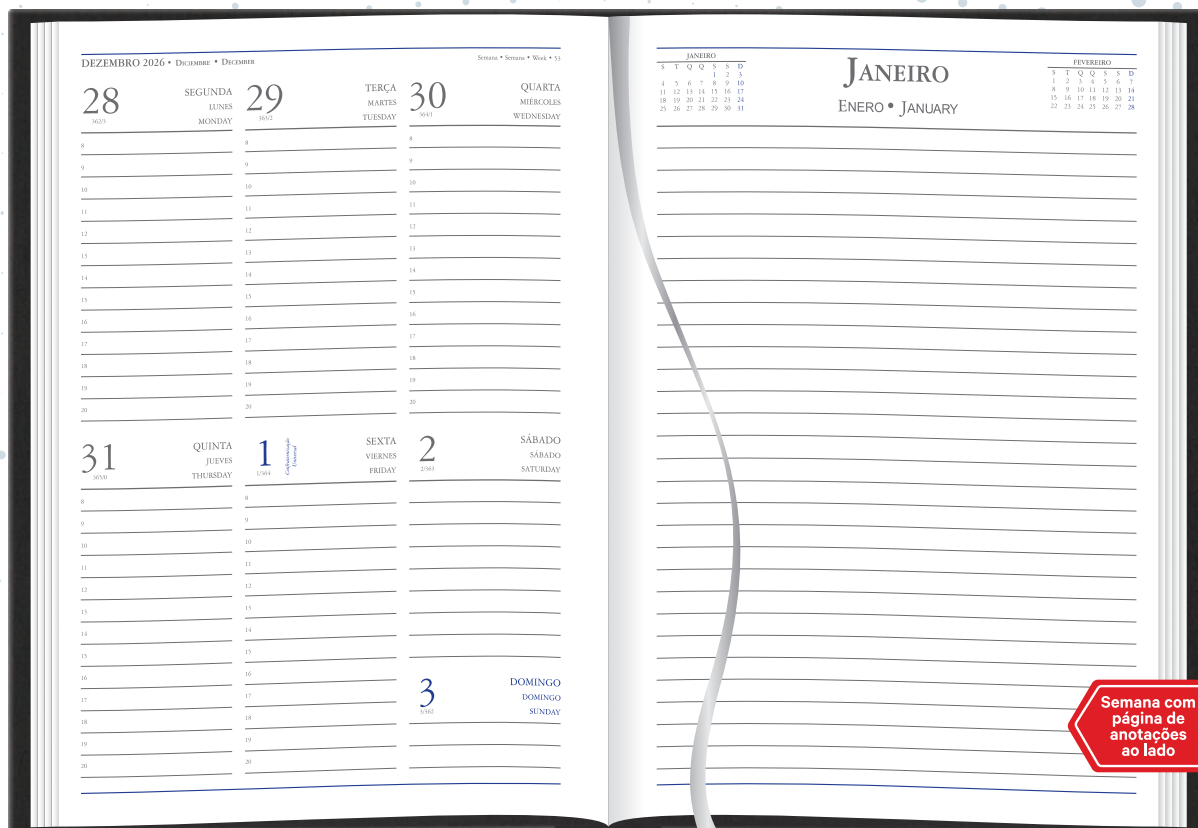

Semanais

LOMBADA

Saragoza código 821

- formato 195x270 mm
- papel offset 75 g/m²
- 144 páginas
- impresso em 2 cores (cinza e azul)
- fitilho