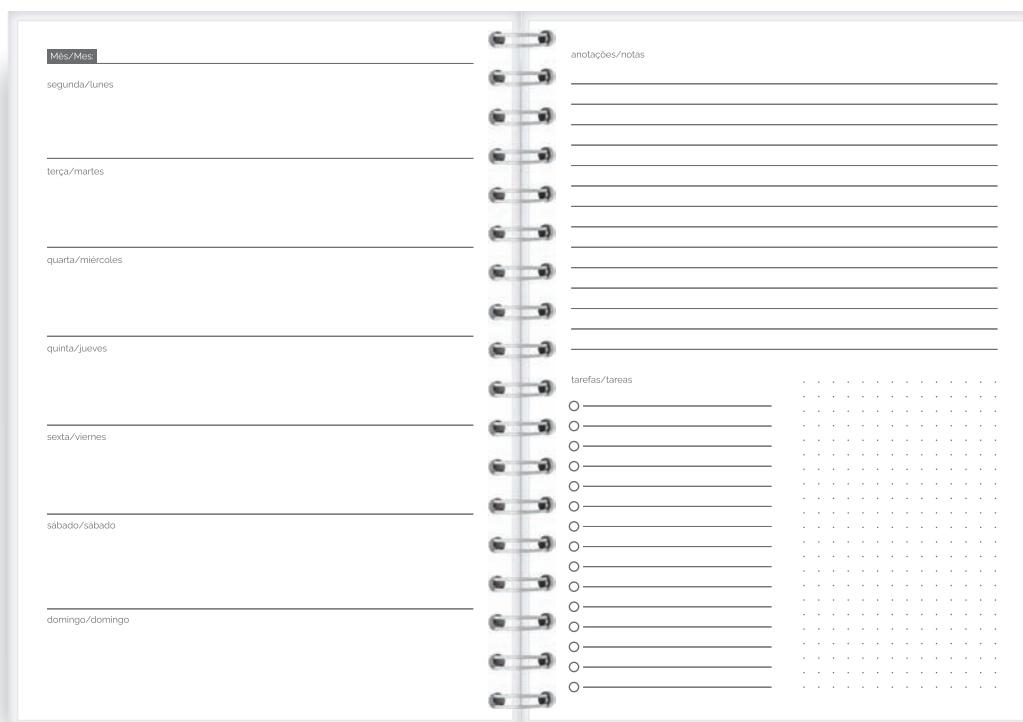

Planner

SEMANAL

Planner Semanal médio código 802

- formato 170x240 mm
- papel offset 60 g/m²
- 96 folhas
- impresso em 1 cor (cinza)
- wire-o inteiro, fracionado ou lombada