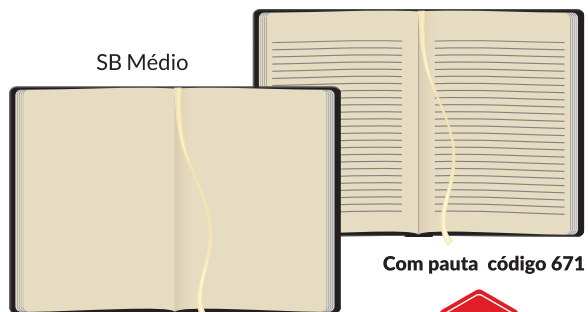

Entrelinhas

Capri código 730CA | 670CA | 671CA

Malta código 730MA | 670MA | 671MA

Verona código 730VE

- formato: 155x210 mm
- Personalização em baixo relevo

cores disponíveis

Safira código 730

SB Médio