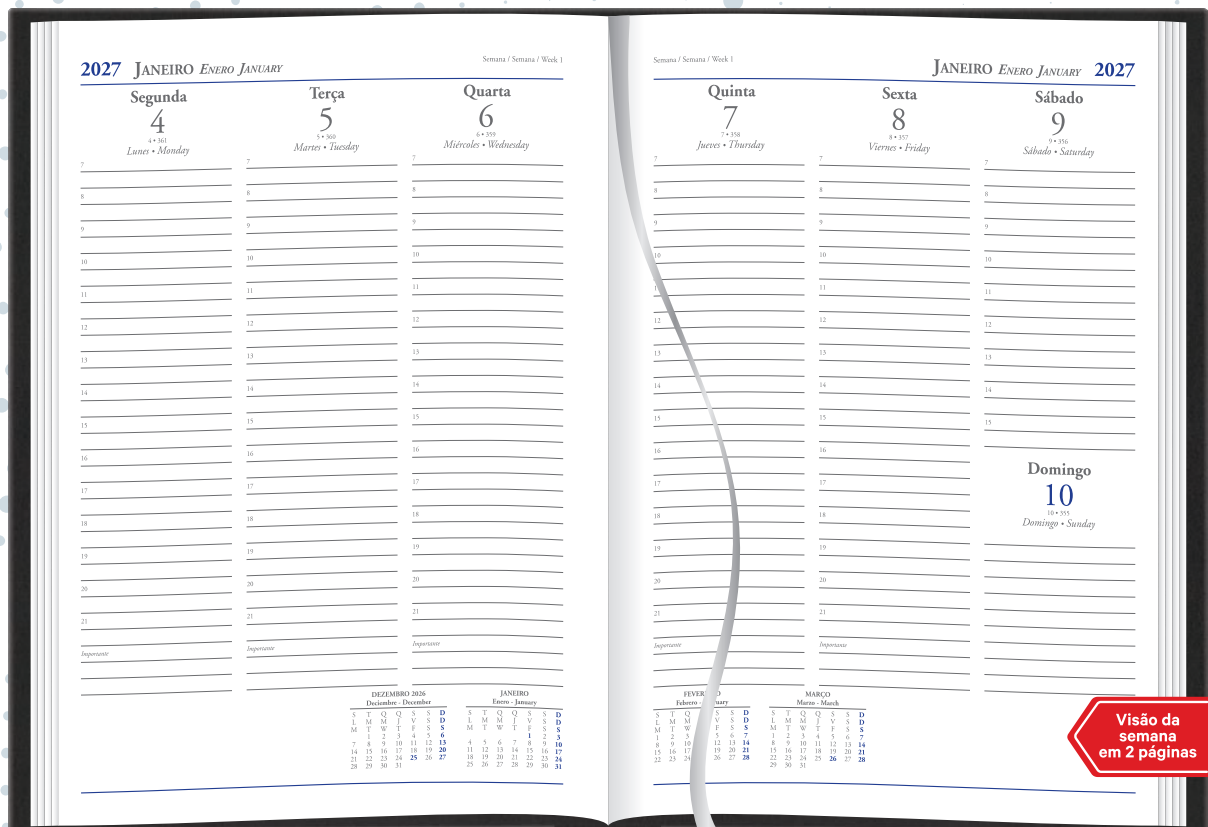

Semanais

LOMBADA

Saragoza código 821

- formato 195x270 mm
- papel offset 75 g/m²
- 144 páginas
- impresso em 2 cores (cinza e azul)
- fitilho

Mallorca código 815

Visão da semana em 2 páginas

- formato 195x270 mm
- papel offset 75 g/m²
- 144 páginas
- impresso em 2 cores (cinza e azul)
- fitilho