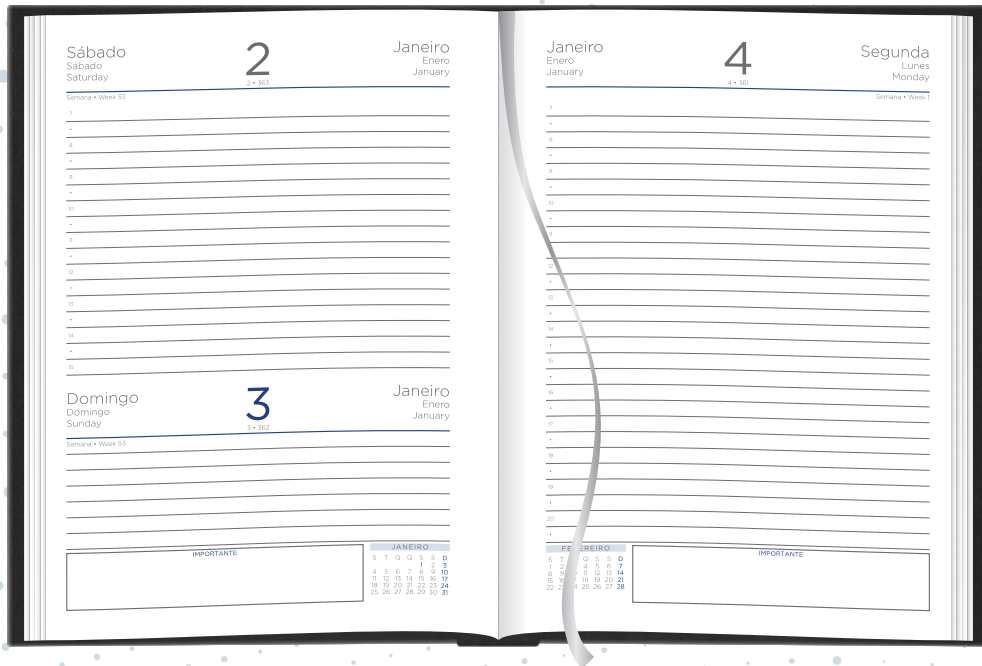

Esmeralda código 751

- formato 150x210 mm
- papel offset 60 g/m²
- 368 páginas
- impresso em 2 cores (cinza e azul)
- fitilho